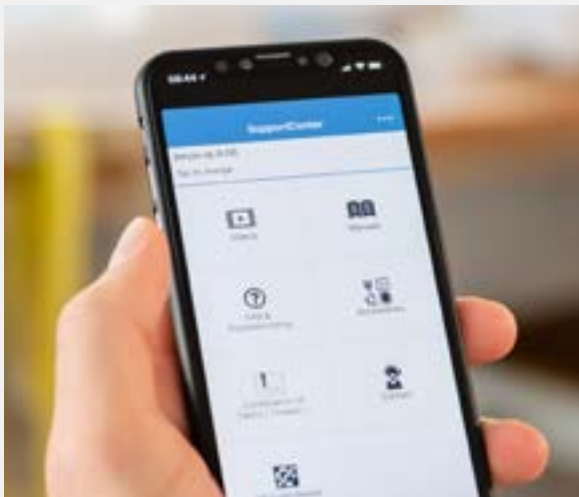

Supporto: siamo sempre al tuo fianco

Brother è sempre al tuo fianco, soprattutto quando si tratta della tua passione più grande: il ricamo. Basta un click per sfogliare la galleria di video informativi e usare l'app di supporto. Scaricala subito!

Per ulteriori informazioni, rivolgersi al proprio rivenditore o visitare il sito sewingcraft.brother.eu.

@brothersewingcraft @brothersewing.it

Contatto:

brother
at your side